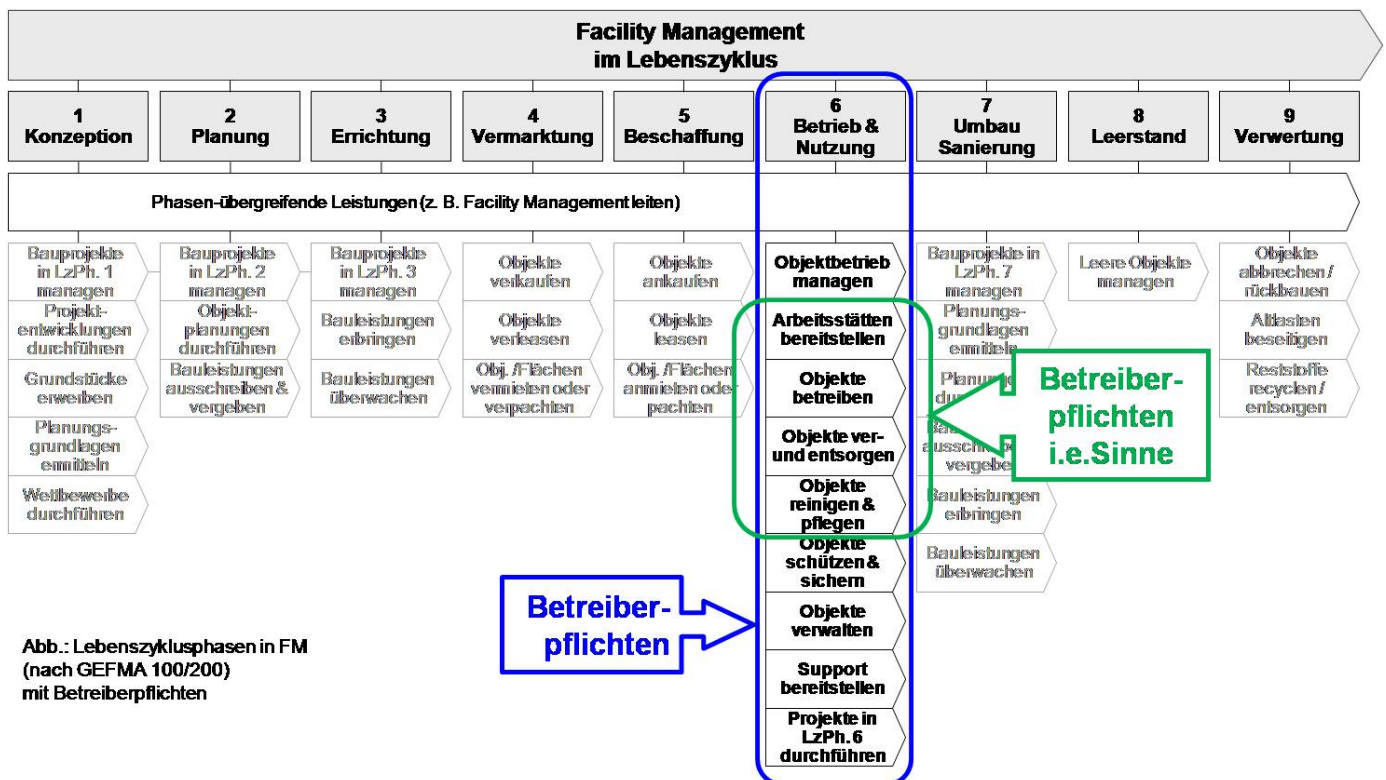

Für den Umgang mit den zugrunde liegenden Vorschriften und Technischen Regeln im FM sowie für die Handhabung und Delegation der resultierenden Pflichten gibt GEFMA 310 entsprechende Handlungsempfehlungen. Zur leichteren Handhabung werden die auftretenden Pflichten dabei nach Lebenszyklusphasen und FM-Serviceprozessen nach GEFMA 100 und GEFMA 200 gegliedert.

Es lassen sich dabei die phasen- und objektübergreifenden "Unternehmerpflichten" und die auf die Betriebsphase einzelner Objekte bezogenen "Betreiberpflichten" unterscheiden. Dabei differieren die Betreiberpflichten naturgemäß je nach Nutzungsart und Ausstattung des Objektes sowie je nach Bundesland. Dieses Verzeichnis listet beispielhafte Betreiberpflichten für eine Schule in Frankfurt/Main.

Abb.: Lebenszyklusphasen in FM (nach GEFMA 100/200) mit Betreiberpflichten

Einträge zu folgenden Lebenszyklusphasen und FM-Services in Anlehnung an GEFMA 100/200:

- | | |
|--|--|
| <ul style="list-style-type: none"> 6.200 Arbeitsstätten bereitstellen 6.300 Objekte, Anlagen und Einrichtungen betreiben <ul style="list-style-type: none"> 6.310 Anlagen u. Einrichtungen bedienen, überwachen, kontr. 6.320 Anlagen u. Einrichtungen wiederkehrend prüfen 6.330 Anlagen u. Einrichtungen inspizieren und warten 6.340 Anlagen u. Einrichtungen instandsetzen und erneuern | <ul style="list-style-type: none"> 6.400 Objekte ver- und entsorgen <ul style="list-style-type: none"> 6.410 Objekte versorgen 6.430 Abfall entsorgen 6.440 Abwasser entsorgen / Grundstücke entwässern 6.500 Objekte reinigen und pflegen <ul style="list-style-type: none"> 6.510 Unterhaltsreinigung durchführen 6.570 Außenanlagen reinigen und pflegen (Sommer- und Winterdienste) 6.580 Pflanzen pflegen (außen und innen) |
|--|--|